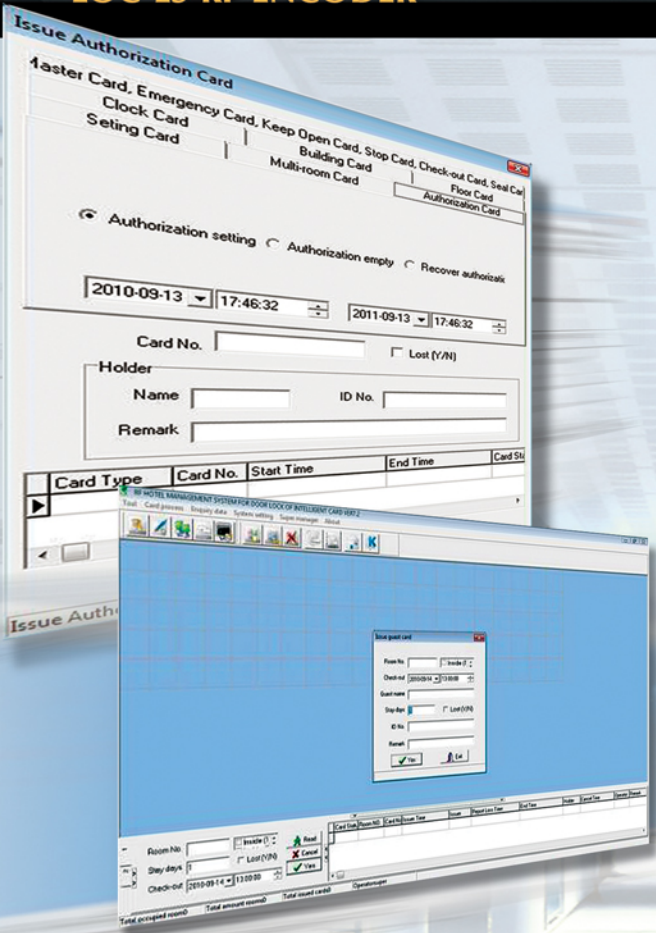

Grabador de tarjetas para hotelería

LOCSTAR®

LOC-LS-RF-ENCODER

- Encoder + Software, de uso diario en hotelería.
- Para grabar tarjetas maestras, de piso, de edificio, de ama de llaves, de huéspedes.
- Para grabar tarjetas de programación de puertas, de programación de fecha y hora.
- Muy amigable, Permite el diseño de la estructura edilicia del hotel.
- Permite ver cantidad de ocupantes por habitación, anular habitaciones, etc.

Especificaciones Técnicas:

- Muy fácil de usar.
- Las tarjetas se apoyan sobre el encoder y se graban.
- Comunicación por RS232.
- Incluye cable RS232.
- Software completo para administración de pasajeros en su estada.
- Graba tarjetas PHILIPS' Mifare RF card.
- El software funciona en Windows XP y Vista.